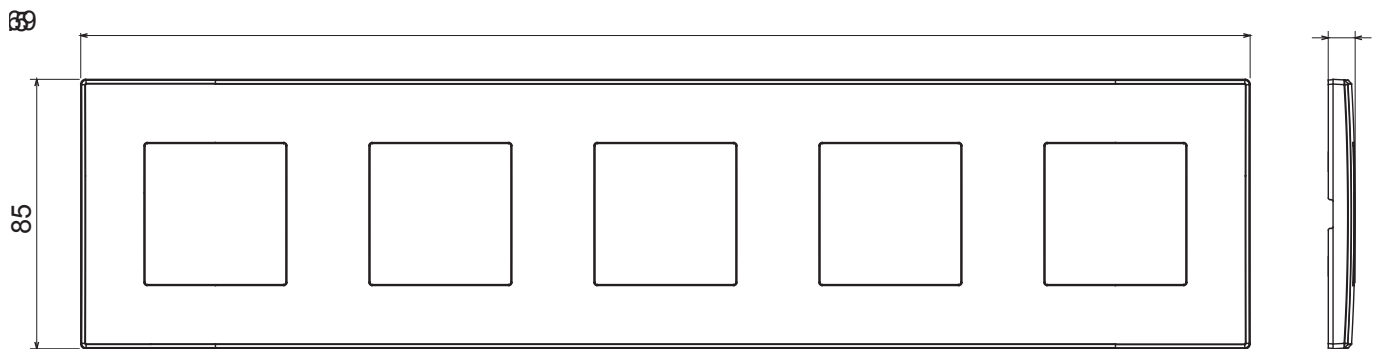

Serii rezidențiale potrivite pentru instalații pe cutii rotunde și pătrate, caracterizate printr-un aspect elegant și forme clasice. Plăcile, realizate DIN tehnopolimer în șapte culori și cu modularități diferite, de la 1 la 5 benzi, pot fi instalate atât în poziție orizontală, cât și verticală. Seria, dezvoltată în jurul unui nucleu de dispozitive monobloc, este disponibilă în două culori: alb și fildeș, ambele cu un finisaj lucios. Extensibil cu dispozitive modulare ChorusSmart.

Categorie	Placă	Culoare	Gri închis
Material	Tehnopolimer	Finisaj	Lucios
Descriere	5 bandă	Tip	Orizontal / Vertical
DISTANȚĂ CENTRU 57	71 mm	Încercare cu fir incandescent	650 °C
Termo-presiune cu bilă	70 °C	Standard	EN 60669-1

### DIMENSIONAL

### TECHNICAL SYMBOLOGY

**GWT**

650 °C

70 °C