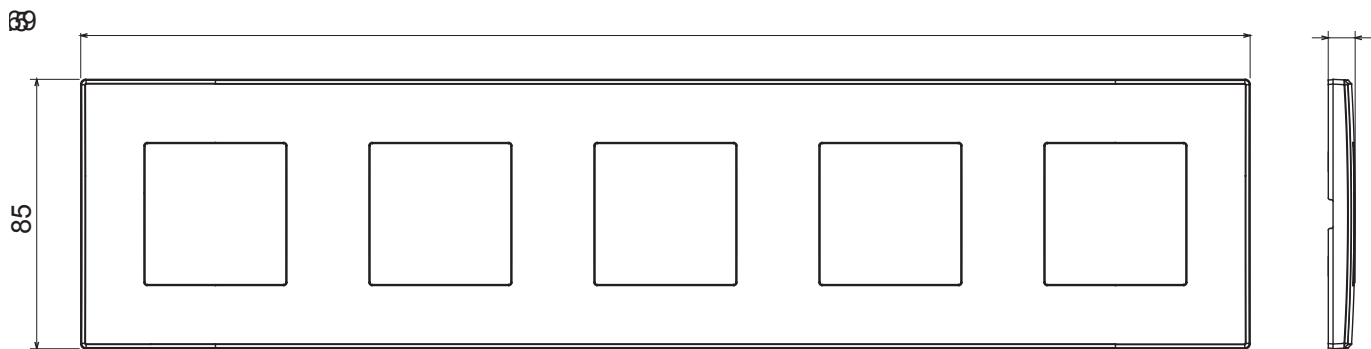

Serii rezidențiale potrivite pentru instalații pe cutii rotunde și pătrate, caracterizate printr-un aspect elegant și forme clasice. Plăcile, realizate DIN tehnopolimer în șapte culori și cu modularități diferite, de la 1 la 5 benzi, pot fi instalate atât în poziție orizontală, cât și verticală. Seria, dezvoltată în jurul unui nucleu de dispozitive monobloc, este disponibilă în două culori: alb și fildes, ambele cu un finisaj lucios. Extensibil cu dispozitive modulare ChorusSmart.

Categorie	Placă	Culoare	Cremă
Material	Tehnopolimer	Finisaj	Lucios
Descriere	5 bandă	Tip	Orizontal / Vertical
DISTANȚĂ CENTRU 57	71 mm	Încercare cu fir incandescent	650 °C
Termo-presiune cu bilă	70 °C	Standard	EN 60669-1

DIMENSIONAL

TECHNICAL SYMBOLOGY

GWT

650 °C

70 °C

STANDARDS/APPROVALS