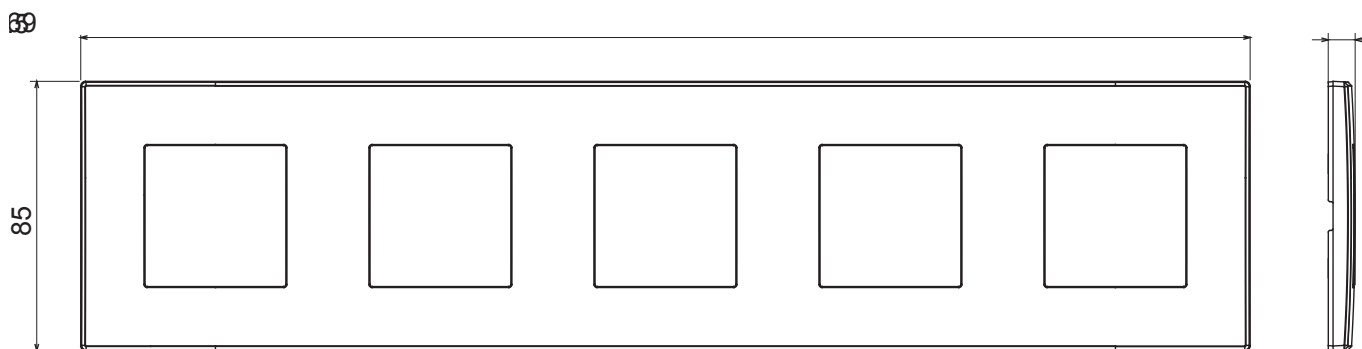

Serii rezidențiale potrivite pentru instalații pe cutii rotunde și pătrate, caracterizate printr-un aspect elegant și forme clasice. Plăcile, realizate DIN tehnopolimer în șapte culori și cu modularități diferite, de la 1 la 5 benzi, pot fi instalate atât în poziție orizontală, cât și verticală. Seria, dezvoltată în jurul unui nucleu de dispozitive monobloc, este disponibilă în două culori: alb și fildeș, ambele cu un finisaj lucios. Extensibil cu dispozitive modulare ChorusSmart.

Categorie	Placă	Culoare	Ivoriu
Material	Tehnopolimer	Finisaj	Lucios
Descriere	5 bandă	Tip	Orizontal / Vertical
DISTANȚĂ CENTRU 57	71 mm	Încercare cu fir incandescent	650 °C
Termo-presiune cu bilă	70 °C	Standard	EN 60669-1

DIMENSIONAL

TECHNICAL SYMBOLOGY

GWT

650 °C

70 °C

STANDARDS/APPROVALS