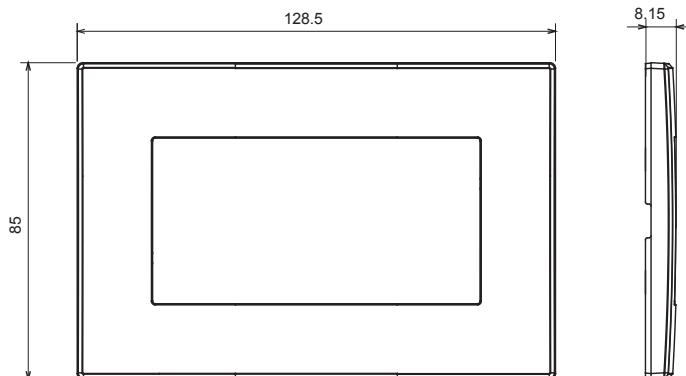

Categorie	Placă	Culoare	Câneță
Material	Tehnopolimer	Finisaj	Lucios
Descriere	Două	Încercare cu fir incandescent	650 °C
Termo-presiune cu bilă	70 °C	Standard	EN 60669-1

### DIMENSIONAL

### TECHNICAL SYMBOLOGY

**GWT**

650 °C

70 °C