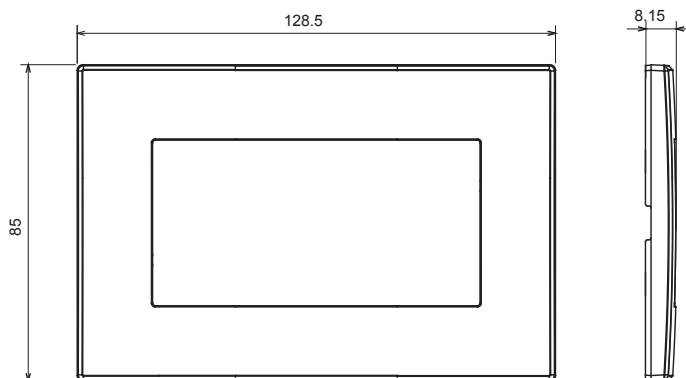

Serii rezidențiale potrivite pentru instalații pe cutii rotunde și pătrate, caracterizate printr-un aspect elegant și forme clasice. Plăcile, realizate DIN tehnopolimer în șapte culori și cu modularități diferite, de la 1 la 5 benzi, pot fi instalate atât în poziție orizontală, cât și verticală. Seria, dezvoltată în jurul unui nucleu de dispozitive monobloc, este disponibilă în două culori: alb și fildes, ambele cu un finisaj lucios. Extensibil cu dispozitive modulare ChorusSmart.

Categorie	Placă	Culoare	Alb
Material	Tehnopolimer	Finisaj	Lucios
Descriere	Două	Încercare cu fir incandescent	650 °C
Termo-presiune cu bilă	70 °C	Standard	EN 60669-1

DIMENSIONAL

TECHNICAL SYMBOLOGY

GWT

650 °C