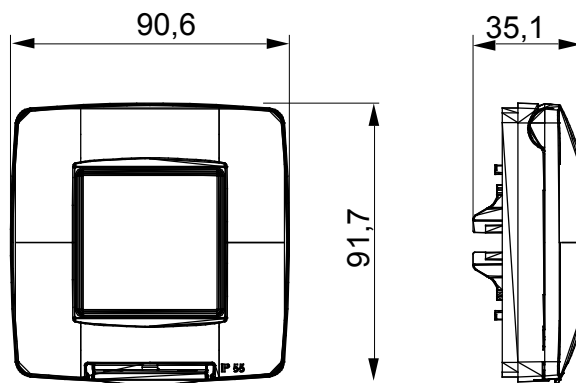

Gama de plăci de uz casnic ChoruSmart, realizate într-o mare varietate de forme, culori, materiale și finisaje. Include cinci forme diferite (UNA, Geo, EGO, LUX, ICE ȘI ICE Touch) pentru cutii dreptunghiulare cu o capacitate de până la 12 module și trei forme diferite (UNA International, GEO International și LUX International) potrivite pentru cutii rotunde/pătrate, atât simple, cât și combinate în configurații orizontale sau verticale, cu o capacitate de 2 până la 2+2+2+2 module. Toate plăcile de uz casnic DIN seria ChoruSmart utilizează aceleași suporturi, fără a fi nevoie de adaptoare suplimentare. Gama include, de asemenea, plăci goale, plăci etanșe IP55 și plăci de contur.

Descriere	2 module	Culoare	Negru lucios
Material	Tehnopolimer	Finisaj	Lucios
Grad IP	IP55	Pentru cutie	Rotund/pătrat
Suport inclus	GW16822	Încercare cu fir incandescent	650 °C
Termo-presiune cu bilă	70 °C	Standard	EN 60669-1
Electrocod	0110		

DIMENSIONAL

TECHNICAL SYMBOLOGY

IP

IP55

GWT

650 °C

70 °C

STANDARDS/APPROVALS