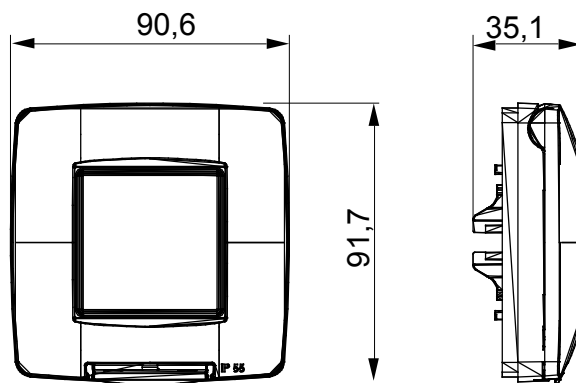

Gama de plăci de uz casnic ChoruSmart, realizate într-o mare varietate de forme, culori, materiale și finisaje. Include cinci forme diferite (UNA, Geo, EGO, LUX, ICE ȘI ICE Touch) pentru cutii dreptunghiulare cu o capacitate de până la 12 module și trei forme diferite (UNA International, GEO International și LUX International) potrivite pentru cutii rotunde/pătrate, atât simple, cât și combinate în configurații orizontale sau verticale, cu o capacitate de 2 până la 2+2+2+2 module. Toate plăcile de uz casnic DIN seria ChoruSmart utilizează aceleași suporturi, fără a fi nevoie de adaptoare suplimentare. Gama include, de asemenea, plăci goale, plăci etanșe IP55 și plăci de contur.

Descriere	2 module	Culoare	Titan lucios
Material	Tehnopolimer	Finisaj	Lucios
Grad IP	IP55	Pentru cutie	Rotund/pătrat
Suport inclus	GW16822	Încercare cu fir incandescent	650 °C
Termo-presiune cu bilă	70 °C	Standard	EN 60669-1
Electrocod	0110		

DIMENSIONAL

TECHNICAL SYMBOLOGY

IP

IP55

GWT

650 °C

70 °C

STANDARDS/APPROVALS