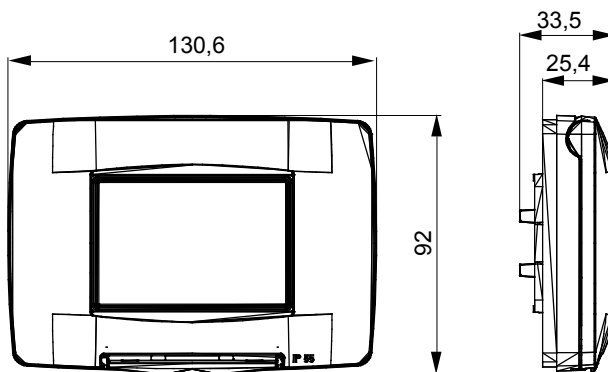

Gama de plăci de uz casnic ChoruSmart, realizate într-o mare varietate de forme, culori, materiale și finisaje. Include cinci forme diferite (UNA, Geo, EGO, LUX, ICE ȘI ICE Touch) pentru cutii dreptunghiulare cu o capacitate de până la 12 module și trei forme diferite (UNA International, GEO International și LUX International) potrivite pentru cutii rotunde/pătrate, atât simple, cât și combinate în configurații orizontale sau verticale, cu o capacitate de 2 până la 2+2+2+2 module. Toate plăcile de uz casnic DIN seria ChoruSmart utilizează aceleași suporturi, fără a fi nevoie de adaptoare suplimentare. Gama include, de asemenea, plăci goale, plăci etanșe IP55 și plăci de contur.

Descriere	3 module	Culoare	Alb Lucios
Material	Tehnopolimer	Finisaj	Lucios
Grad IP	IP55	Pentru cutie	Dreptunghi
Suport inclus	GW16803	Încercare cu fir incandescent	650 °C
Termo-presiune cu bilă	70 °C	Standard	EN 60669-1
Electrocod	0110		

DIMENSIONAL

TECHNICAL SYMBOLOGY

IP

IP55

GWT

650 °C

70 °C

STANDARDS/APPROVALS