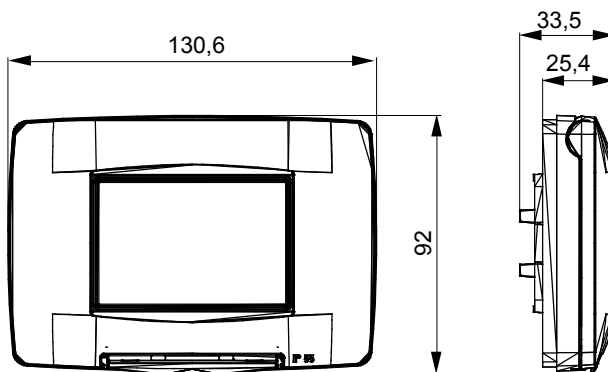

Gama de plăci de uz casnic ChoruSmart, realizate într-o mare varietate de forme, culori, materiale și finisaje. Include cinci forme diferite (UNA, Geo, EGO, LUX, ICE ȘI ICE Touch) pentru cutii dreptunghiulare cu o capacitate de până la 12 module și trei forme diferite (UNA International, GEO International și LUX International) potrivite pentru cutii rotunde/pătrate, atât simple, cât și combinate în configurații orizontale sau verticale, cu o capacitate de 2 până la 2+2+2+2 module. Toate plăcile de uz casnic DIN seria ChoruSmart utilizează aceleași suporturi, fără a fi nevoie de adaptoare suplimentare. Gama include, de asemenea, plăci goale, plăci etanșe IP55 și plăci de contur.

Descriere	3 module	Culoare	Titan Lucios
Material	Tehnopolimer	Finisaj	Lucios
Grad IP	IP55	Pentru cutie	Dreptunghi
Suport inclus	GW16803	Încercare cu fir incandescent	650 °C
Termo-presiune cu bilă	70 °C	Standard	EN 60669-1
Electrocod	0110		

DIMENSIONAL

TECHNICAL SYMBOLOGY

IP

IP55

GWT

650 °C

70 °C

STANDARDS/APPROVALS