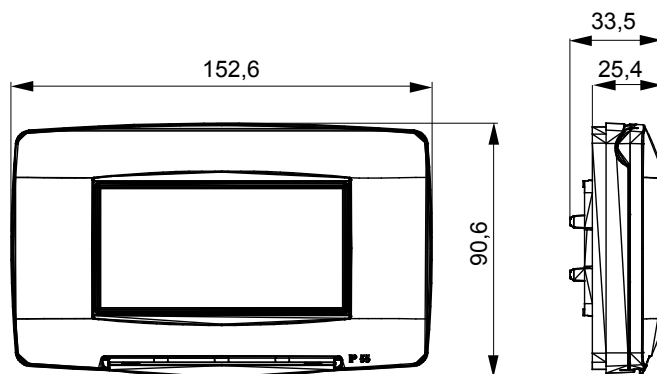

Gama de plăci de uz casnic ChoruSmart, realizate într-o mare varietate de forme, culori, materiale și finisaje. Include cinci forme diferite (UNA, Geo, EGO, LUX, ICE ȘI ICE Touch) pentru cutii dreptunghiulare cu o capacitate de până la 12 module și trei forme diferite (UNA International, GEO International și LUX International) potrivite pentru cutii rotunde/pătrate, atât simple, cât și combinate în configurații orizontale sau verticale, cu o capacitate de 2 până la 2+2+2+2 module. Toate plăcile de uz casnic DIN seria ChoruSmart utilizează aceleași suporturi, fără a fi nevoie de adaptoare suplimentare. Gama include, de asemenea, plăci goale, plăci etanșe IP55 și plăci de contur.

Descriere	4 module	Culoare	Titan Lucios
Material	Tehnopolimer	Finisaj	Lucios
Grad IP	IP55	Pentru cutie	Dreptunghi
Suport inclus	GW16804	Încercare cu fir incandescent	650 °C
Termo-presiune cu bilă	70 °C	Standard	EN 60669-1
Electrocod	0110		

### DIMENSIONAL

### TECHNICAL SYMBOLOGY

**IP**

IP55

**GWT**

650 °C

70 °C