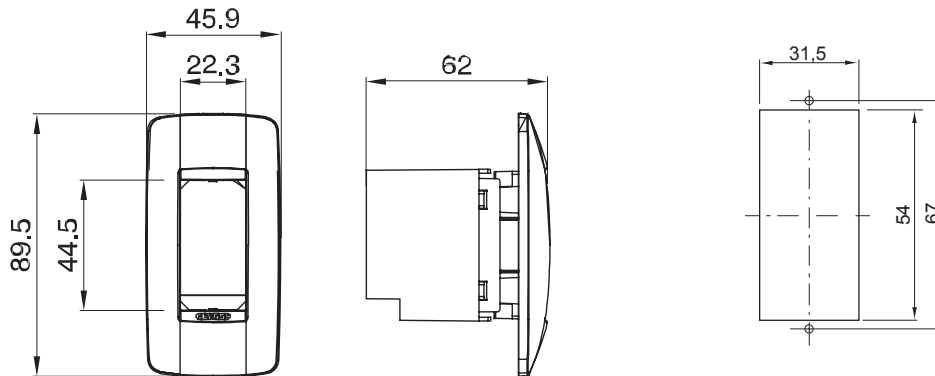

Gama de plăci de uz casnic ChoruSmart, realizate într-o mare varietate de forme, culori, materiale și finisaje. Include cinci forme diferite (UNA, Geo, EGO, LUX, ICE ȘI ICE Touch) pentru cutii dreptunghiulare cu o capacitate de până la 12 module și trei forme diferite (UNA International, GEO International și LUX International) potrivite pentru cutii rotunde/pătrate, atât simple, cât și combinate în configurații orizontale sau verticale, cu o capacitate de 2 până la 2+2+2+2 module. Toate plăcile de uz casnic DIN seria ChoruSmart utilizează aceleași suporturi, fără a fi nevoie de adaptoare suplimentare. Gama include, de asemenea, plăci goale, plăci etanșe IP55 și plăci de contur.

Descriere	1 modul	Placă de culoare	Alb lucios
Finisaj	Lucios	Caracteristici	- Fără halogen
Încercare cu fir incandescent	650 °C	Termo-presiune cu bilă	70 °C
Standard	EN 60670-1	Electrocod	0110

DIMENSIONAL

TECHNICAL SYMBOLOGY

GWT

650 °C

70 °C

STANDARDS/APPROVALS