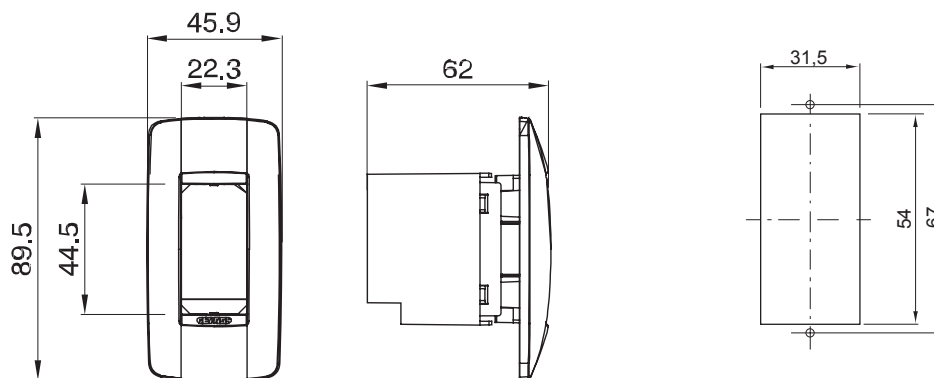

Gama de plăci de uz casnic ChoruSmart, realizate într-o mare varietate de forme, culori, materiale și finisaje. Include cinci forme diferite (UNA, Geo, EGO, LUX, ICE ȘI ICE Touch) pentru cutii dreptunghiulare cu o capacitate de până la 12 module și trei forme diferite (UNA International, GEO International și LUX International) potrivite pentru cutii rotunde/pătrate, atât simple, cât și combinate în configurații orizontale sau verticale, cu o capacitate de 2 până la 2+2+2+2 module. Toate plăcile de uz casnic DIN seria ChoruSmart utilizează aceleași suporturi, fără a fi nevoie de adaptoare suplimentare. Gama include, de asemenea, plăci goale, plăci etanșe IP55 și plăci de contur.

Descriere	1 modul	Placă de culoare	Negru lucios
Finisaj	Lucios	Caracteristici	- Fără halogen
Încercare cu fir incandescent	650 °C	Termo-presiune cu bilă	70 °C
Standard	EN 60670-1	Electrocod	0110

DIMENSIONAL

TECHNICAL SYMBOLOGY

GWT

650 °C

70 °C

STANDARDS/APPROVALS