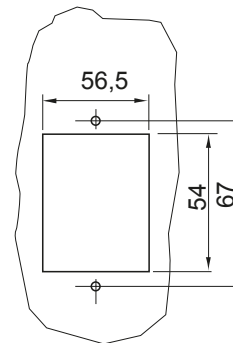

Gama de plăci de uz casnic ChoruSmart, realizate într-o mare varietate de forme, culori, materiale și finisaje. Include cinci forme diferite (UNA, Geo, EGO, LUX, ICE ȘI ICE Touch) pentru cutii dreptunghiulare cu o capacitate de până la 12 module și trei forme diferite (UNA International, GEO International și LUX International) potrivite pentru cutii rotunde/pătrate, atât simple, cât și combinate în configurații orizontale sau verticale, cu o capacitate de 2 până la 2+2+2+2 module. Toate plăcile de uz casnic DIN seria ChoruSmart utilizează aceleași suporturi, fără a fi nevoie de adaptoare suplimentare. Gama include, de asemenea, plăci goale, plăci etanșe IP55 și plăci de contur.

Descriere	2 module	Placă de culoare	Negru lucios
Finisaj	Lucios	Caracteristici	- Fără halogen
Încercare cu fir incandescent	650 °C	Termo-presiune cu bilă	70 °C
Standard	EN 60670-1	Electrocod	0110

DIMENSIONAL

TECHNICAL SYMBOLOGY

GWT

650 °C

70 °C

STANDARDS/APPROVALS