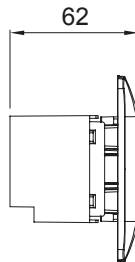

Gama de plăci de uz casnic ChoruSmart, realizate într-o mare varietate de forme, culori, materiale și finisaje. Include cinci forme diferite (UNA, Geo, EGO, LUX, ICE ȘI ICE Touch) pentru cutii dreptunghiulare cu o capacitate de până la 12 module și trei forme diferite (UNA International, GEO International și LUX International) potrivite pentru cutii rotunde/pătrate, atât simple, cât și combinate în configurații orizontale sau verticale, cu o capacitate de 2 până la 2+2+2+2 module. Toate plăcile de uz casnic DIN seria ChoruSmart utilizează aceleași suporturi, fără a fi nevoie de adaptoare suplimentare. Gama include, de asemenea, plăci goale, plăci etanșe IP55 și plăci de contur.

Descriere	2 module	Placă de culoare	Negru lucios
Finisaj	Lucios	Caracteristici	- Fără halogen
Încercare cu fir incandescent	650 °C	Termo-presiune cu bilă	70 °C
Standard	EN 60670-1	Electrocod	0110

DIMENSIONAL