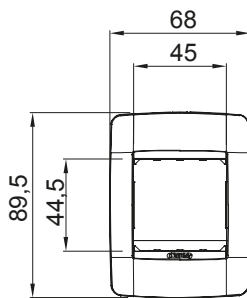

Gama de plăci de uz casnic ChoruSmart, realizate într-o mare varietate de forme, culori, materiale și finisaje. Include cinci forme diferite (UNA, Geo, EGO, LUX, ICE ȘI ICE Touch) pentru cutii dreptunghiulare cu o capacitate de până la 12 module și trei forme diferite (UNA International, GEO International și LUX International) potrivite pentru cutii rotunde/pătrate, atât simple, cât și combinate în configurații orizontale sau verticale, cu o capacitate de 2 până la 2+2+2+2 module. Toate plăcile de uz casnic DIN seria ChoruSmart utilizează aceleași suporturi, fără a fi nevoie de adaptoare suplimentare. Gama include, de asemenea, plăci goale, plăci etanșe IP55 și plăci de contur.

Descriere	2 module	Placă de culoare	Negru lucios
Finisaj	Lucios	Caracteristici	- Fără halogen
Încercare cu fir incandescent	650 °C	Termo-presiune cu bilă	70 °C
Standard	EN 60670-1	Electrocod	0110

DIMENSIONAL

TECHNICAL SYMBOLOGY

GWT

650 °C

70 °C

STANDARDS/APPROVALS