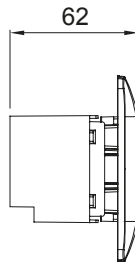

DIMENSIONAL