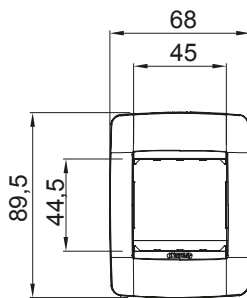

Gama de plăci de uz casnic ChoruSmart, realizate într-o mare varietate de forme, culori, materiale și finisaje. Include cinci forme diferite (UNA, Geo, EGO, LUX, ICE ȘI ICE Touch) pentru cutii dreptunghiulare cu o capacitate de până la 12 module și trei forme diferite (UNA International, GEO International și LUX International) potrivite pentru cutii rotunde/pătrate, atât simple, cât și combinate în configurații orizontale sau verticale, cu o capacitate de 2 până la 2+2+2+2 module. Toate plăcile de uz casnic DIN seria ChoruSmart utilizează aceleași suporturi, fără a fi nevoie de adaptoare suplimentare. Gama include, de asemenea, plăci goale, plăci etanșe IP55 și plăci de contur.

Descriere	2 module	Placă de culoare	Titan lucios
Finisaj	Lucios	Caracteristici	- Fără halogen
Încercare cu fir incandescent	650 °C	Termo-presiune cu bilă	70 °C
Standard	EN 60670-1	Electrocod	0110

DIMENSIONAL

TECHNICAL SYMBOLOGY

GWT

650 °C

70 °C

STANDARDS/APPROVALS