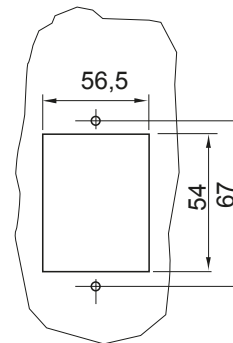

Gama de plăci de uz casnic ChoruSmart, realizate într-o mare varietate de forme, culori, materiale și finisaje. Include cinci forme diferite (UNA, Geo, EGO, LUX, ICE ȘI ICE Touch) pentru cutii dreptunghiulare cu o capacitate de până la 12 module și trei forme diferite (UNA International, GEO International și LUX International) potrivite pentru cutii rotunde/pătrate, atât simple, cât și combinate în configurații orizontale sau verticale, cu o capacitate de 2 până la 2+2+2+2 module. Toate plăcile de uz casnic DIN seria ChoruSmart utilizează aceleași suporturi, fără a fi nevoie de adaptoare suplimentare. Gama include, de asemenea, plăci goale, plăci etanșe IP55 și plăci de contur.

Descriere	2 module	Placă de culoare	Titan lucios
Finisaj	Lucios	Caracteristici	- Fără halogen
Încercare cu fir incandescent	650 °C	Termo-presiune cu bilă	70 °C
Standard	EN 60670-1	Electrocod	0110

DIMENSIONAL

TECHNICAL SYMBOLOGY

GWT

650 °C

70 °C

STANDARDS/APPROVALS