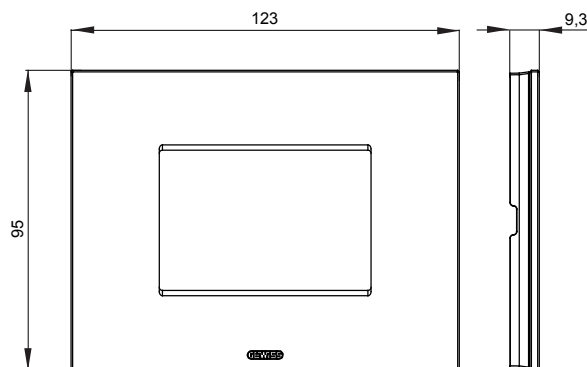

Gama de plăci de uz casnic ChoruSmart, realizate într-o mare varietate de forme, culori, materiale și finisaje. Include cinci forme diferite (UNA, Geo, EGO, LUX, ICE ȘI ICE Touch) pentru cutii dreptunghiulare cu o capacitate de până la 12 module și trei forme diferite (UNA International, GEO International și LUX International) potrivite pentru cutii rotunde/pătrate, atât simple, cât și combinate în configurații orizontale sau verticale, cu o capacitate de 2 până la 2+2+2+2 module. Toate plăcile de uz casnic DIN seria ChoruSmart utilizează aceleași suporturi, fără a fi nevoie de adaptoare suplimentare. Gama include, de asemenea, plăci goale, plăci etanșe IP55 și plăci de contur.

Familie	ICE	Descriere	3 module
Culoare	Bej satinat natural	Material	Sticlă
Finisaj	Lucios	Pentru codurile de asistență	GW16803, GW16803N
Încercare cu fir incandescent	650 °C	Termo-presiune cu bilă	70 °C
Standard	EN 60669-1	Electrocod	0110

DIMENSIONAL

TECHNICAL SYMBOLOGY

GWT

650 °C

70 °C

STANDARDS/APPROVALS