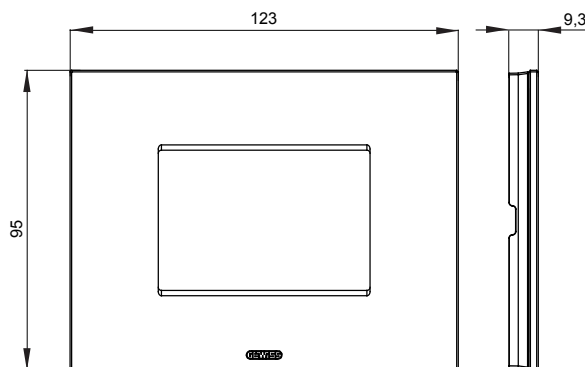

Gama de plăci de uz casnic ChoruSmart, realizate într-o mare varietate de forme, culori, materiale și finisaje. Include cinci forme diferite (UNA, Geo, EGO, LUX, ICE ȘI ICE Touch) pentru cutii dreptunghiulare cu o capacitate de până la 12 module și trei forme diferite (UNA International, GEO International și LUX International) potrivite pentru cutii rotunde/pătrate, atât simple, cât și combinate în configurații orizontale sau verticale, cu o capacitate de 2 până la 2+2+2+2 module. Toate plăcile de uz casnic DIN seria ChoruSmart utilizează aceleași suporturi, fără a fi nevoie de adaptoare suplimentare. Gama include, de asemenea, plăci goale, plăci etanșe IP55 și plăci de contur.

Familie	ICE	Descriere	3 module
Culoare	Negru	Material	Sticlă
Finisaj	Lucios	Pentru codurile de asistență	GW16803, GW16803N
Încercare cu fir incandescent	650 °C	Termo-presiune cu bilă	70 °C
Standard	EN 60669-1	Electrocod	0110

### DIMENSIONAL