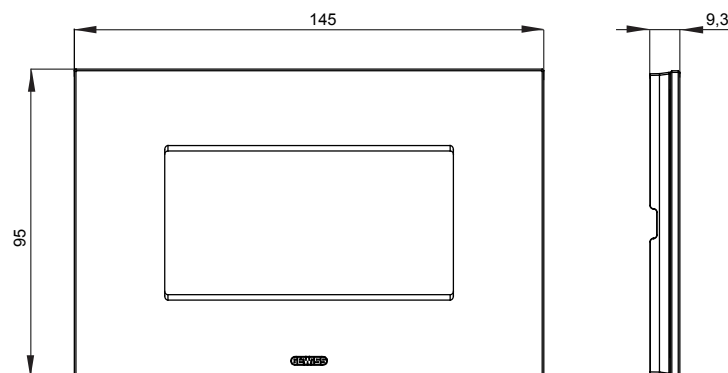

Gama de plăci de uz casnic ChoruSmart, realizate într-o mare varietate de forme, culori, materiale și finisaje. Include cinci forme diferite (UNA, Geo, EGO, LUX, ICE și ICE Touch) pentru cutii dreptunghiulare cu o capacitate de până la 12 module și trei forme diferite (UNA International, GEO International și LUX International) potrivite pentru cutii rotunde/pătrate, atât simple, cât și combinate în configurații orizontale sau verticale, cu o capacitate de 2 până la 2+2+2+2 module. Toate plăcile de uz casnic DIN seria ChoruSmart utilizează aceleași suporturi, fără a fi nevoie de adaptoare suplimentare. Gama include, de asemenea, plăci goale, plăci etanșe IP55 și plăci de contur.

Familie	ICE	Descriere	4 module
Culoare	Bej satinat natural	Material	Sticlă
Finisaj	Lucios	Pentru codurile de asistență	GW16804, GW16804N
Încercare cu fir incandescent	650 °C	Termo-presiune cu bilă	70 °C
Standard	EN 60669-1	Electrocod	0110

### DIMENSIONAL