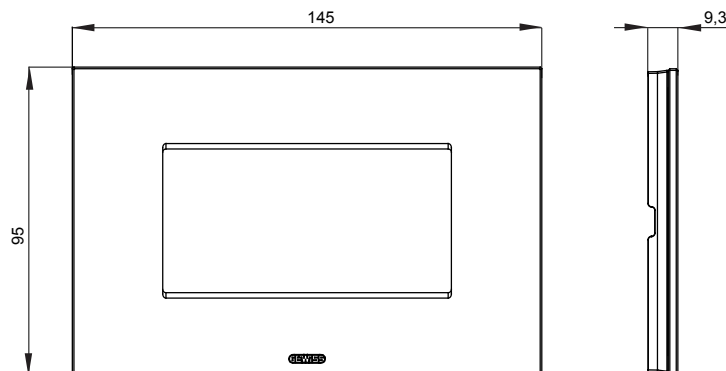

Gama de plăci de uz casnic ChoruSmart, realizate într-o mare varietate de forme, culori, materiale și finisaje. Include cinci forme diferite (UNA, Geo, EGO, LUX, ICE ȘI ICE Touch) pentru cutii dreptunghiulare cu o capacitate de până la 12 module și trei forme diferite (UNA International, GEO International și LUX International) potrivite pentru cutii rotunde/pătrate, atât simple, cât și combinate în configurații orizontale sau verticale, cu o capacitate de 2 până la 2+2+2+2 module. Toate plăcile de uz casnic DIN seria ChoruSmart utilizează aceleași suporturi, fără a fi nevoie de adaptoare suplimentare. Gama include, de asemenea, plăci goale, plăci etanșe IP55 și plăci de contur.

Familie	ICE	Descriere	4 module
Culoare	Negru	Material	Sticlă
Finisaj	Lucios	Pentru codurile de asistență	GW16804, GW16804N
Încercare cu fir incandescent	650 °C	Termo-presiune cu bilă	70 °C
Standard	EN 60669-1	Electrocod	0110

DIMENSIONAL

TECHNICAL SYMBOLOGY

STANDARDS/APPROVALS