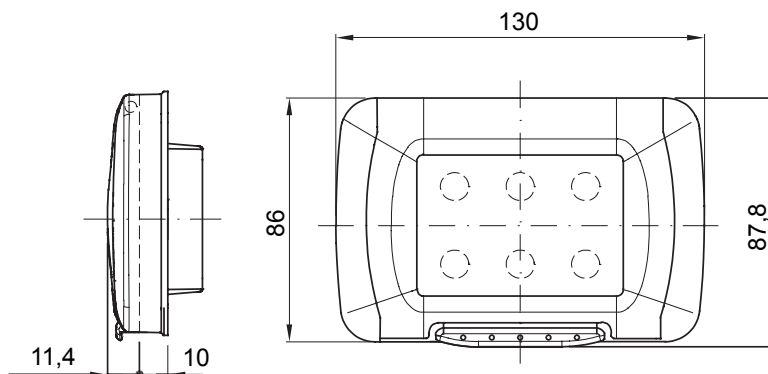

Watertight plates IP55 System range for rectangular (3 and 4 modules) flush mounting boxes. Watertight plates self-supporting for the installation of System range devices. Ergonomic membrane, opening facilitated by a comfortable handle. IP55 degree guaranteed with closed lid and watertight plate mounted on smooth and waterproof walls, without grooves.

Categorie	Seria sistemului	Tip	Plăcuțe standard italiene
Grup	Plăci etanșe	Descriere	3 module
Placă de culoare	Gri RAL 7035	Finisaj	Lucios
Material	Tehnopolimer	Grad IP	IP55 (with closed lid)
Capac	Cu membrană	Membrane color	Transparent
Pentru cutia de montare încastrată	Rectangular 3 modules	Fixare	2 screws (included)
Tipul șurubului	6/32 x 18mm	Screw material	Oțel galvanizat
Suport inclus	Autonomie	Garnitură	Vulcanized expanded rubber
Test de încercare cu fir incandescent	650 °C	Termo-presiune cu bilă	70 °C
Standard	EN 60669-1	Temperatură de funcționare	-25 +60 °C
UV resistance	Yes (ISO 4892-2)	Maximum opening angle lid	100°
Electrocod	0110		

### DIMENSIONAL

### TECHNICAL SYMBOLOGY

IP

IP55 (with closed lid)

GWT

650 °C

70 °C

-25 +60 °C