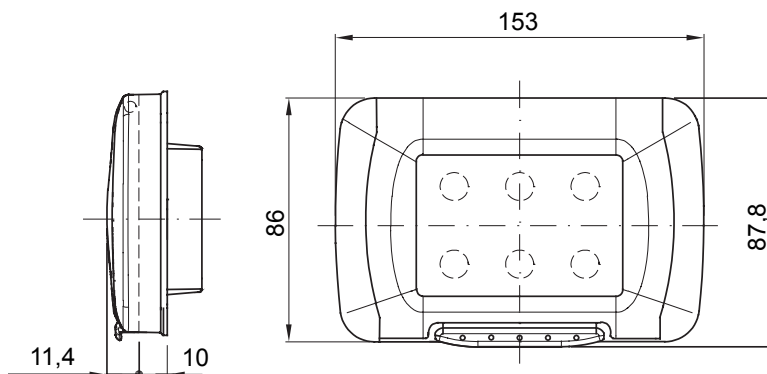

Watertight plates IP55 System range for rectangular (3 and 4 modules) flush mounting boxes. Watertight plates self-supporting for the installation of System range devices. Ergonomic membrane, opening facilitated by a comfortable handle. IP55 degree guaranteed with closed lid and watertight plate mounted on smooth and waterproof walls, without grooves.

Categorie	Seria sistemului	Tip	Plăcuțe standard italiene
Grup	Plăci etanșe	Descriere	4 module
Placă de culoare	Alb Cloud	Finisaj	Lucios
Material	Tehnopolimer	Grad IP	IP55 (with closed lid)
Capac	Cu membrană	Membrane color	Transparent
Pentru cutia de montare încastrată	Rectangular 4 modules	Fixare	2 screws (included)
Tipul șurubului	6/32 x 18mm	Screw material	Oțel galvanizat
Suport inclus	Autonomie	Garnitură	Vulcanized expanded rubber
Test de încercare cu fir incandescent	650 °C	Termo-presiune cu bilă	70 °C
Standard	EN 60669-1	Temperatură de funcționare	-25 +60 °C
UV resistance	Yes (ISO 4892-2)	Maximum opening angle lid	100°
Electrocod	0110		

DIMENSIONAL

TECHNICAL SYMBOLOGY

IP

IP55 (with closed lid)

GWT

650 °C

70 °C

-25 +60 °C