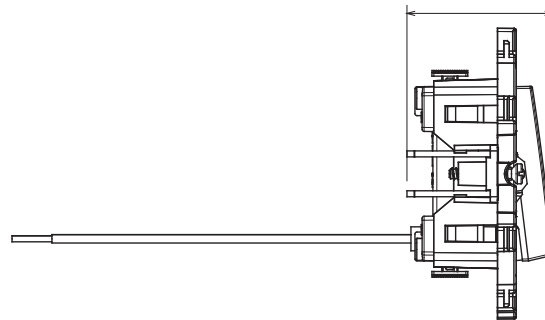

Serii rezidențiale potrivite pentru instalații pe cutii rotunde și pătrate, caracterizate printr-un aspect elegant și forme clasice. Plăcile, realizate DIN tehnopolimer în șapte culori și cu modularități diferite, de la 1 la 5 benzi, pot fi instalate atât în poziție orizontală, cât și verticală. Seria, dezvoltată în jurul unui nucleu de dispozitive monobloc, este disponibilă în două culori: alb și fildes, ambele cu un finisaj lucios. Extensibil cu dispozitive modulare ChorusSmart.

Categorie	Întreprător	Butonul automat	Neutru
Culoare	Ivoriu	Material	Tehnopolimer
Finisaj	Lucios	Descriere	1P - 10 AX iluminat DIN spate
Tensiune	250 V	Tip de terminale	Fără șurub
Fixare	Cu ambreiaje/șuruburi	Puterea nominală a lămpilor cu LED 230V	100 W
Încercare cu fir incandescent	850 °C	Termo-presiune cu bilă	125 °C
Rezistența la tensiunea de test	2000 V la 50 Hz timp de 1 minut	Rezistența izolației	>5 MOhm
Comutator de funcționare prelungit (nr. de cicluri la 250V c.a. cosφ=0,6)	10000	Prinderea bornei la tracțiunea cablului	30 N
CAPACITATEA DE STRĂNGERE A BORNEI	Cabluri rigide de 0,5-2x2,5 mm ²	Standard	EN 60669-1; 2014/35/UE

DIMENSIONAL

1,9
1,57

TECHNICAL SYMBOLOGY

GWT

850 °C

125 °C

STANDARDS/APPROVALS