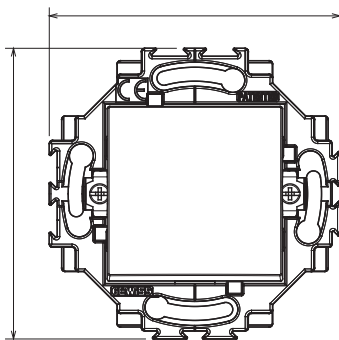

Serii rezidențiale potrivite pentru instalații pe cutii rotunde și pătrate, caracterizate printr-un aspect elegant și forme clasice. Plăcile, realizate DIN tehnopolimer în șapte culori și cu modularități diferite, de la 1 la 5 benzi, pot fi instalate atât în poziție orizontală, cât și verticală. Seria, dezvoltată în jurul unui nucleu de dispozitive monobloc, este disponibilă în două culori: alb și fildes, ambele cu un finisaj lucios. Extensibil cu dispozitive modulare ChorusSmart.

Categorie	Întreprător	Butonul automat	Neutru
Culoare	Ivoriu	Material	Tehnopolimer
Finisaj	Lucios	Descriere	1P - 10 AX iluminat DIN spate
Tensiune	250 V	Tip de terminale	Fără șurub
Fixare	Cu ambreiaje/șuruburi	Puterea nominală a lămpilor cu LED 230V	100 W
Încercare cu fir incandescent	850 °C	Termo-presiune cu bilă	125 °C
Rezistența la tensiunea de test	2000 V la 50 Hz timp de 1 minut	Rezistența izolației	>5 MOhm
Comutator de funcționare prelungit (nr. de cicluri la 250V c.a. cosφ=0,6)	10000	Prinderea bornei la tracțiunea cablului	30 N
CAPACITATEA DE STRĂNGERE A BORNEI	Cabluri rigide de 0,5-2x2,5 mm ²	Standard	EN 60669-1; 2014/35/UE

DIMENSIONAL

1,9
1,57

TECHNICAL SYMBOLOGY

GWT

850 °C

125 °C

STANDARDS/APPROVALS