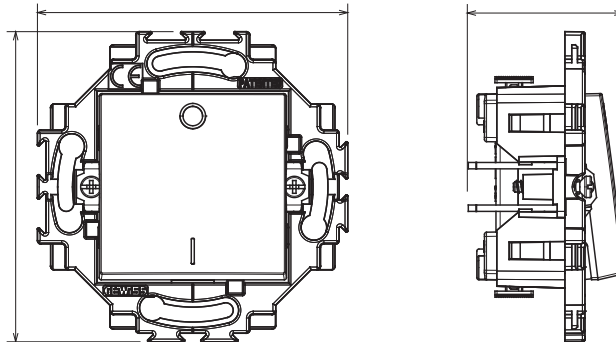

Serii rezidențiale potrivite pentru instalații pe cutii rotunde și pătrate, caracterizate printr-un aspect elegant și forme clasice. Plăcile, realizate DIN tehnopolimer în șapte culori și cu modularități diferite, de la 1 la 5 benzi, pot fi instalate atât în poziție orizontală, cât și verticală. Seria, dezvoltată în jurul unui nucleu de dispozitive monobloc, este disponibilă în două culori: alb și fildes, ambele cu un finisaj lucios. Extensibil cu dispozitive modulare ChorusSmart.

Categorie	Întreprător	Butonul automat	Neutru
Simbol	0/1	Culoare	Ivoriu
Material	Tehnopolimer	Finisaj	Lucios
Descriere	2P - 10AX iluminat	Tensiune	250 V
Tip de terminale	Fără șurub	Fixare	Cu ambreiaje/șuruburi
Puterea nominală a lămpilor cu LED 230V	100 W	Încercare cu fir incandescent	850 °C
Termo-presiune cu bilă	125 °C	Rezistența la tensiunea de test	2000 V la 50 Hz timp de 1 minut
Rezistența izolației	>5 MΩm	Comutator de funcționare prelungit (nr. de modificări)	1000 poziții
Prinderea bornei la tracțiunea cablului	30 N	CAPACITATEA DE STRÂNGERE A BORNEI	Cabluri rigide de 0,5-2x2,5 mm <sup>2</sup>
Standard	EN 60669-1; 2014/35/UE		

### DIMENSIONAL

3.97