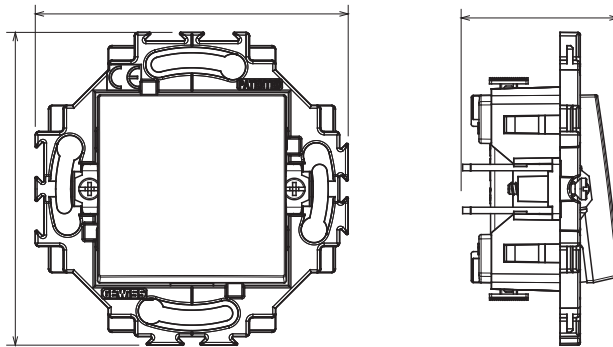

Serii rezidențiale potrivite pentru instalații pe cutii rotunde și pătrate, caracterizate printr-un aspect elegant și forme clasice. Plăcile, realizate DIN tehnopolimer în șapte culori și cu modularități diferite, de la 1 la 5 benzi, pot fi instalate atât în poziție orizontală, cât și verticală. Seria, dezvoltată în jurul unui nucleu de dispozitive monobloc, este disponibilă în două culori: alb și fildes, ambele cu un finisaj lucios. Extensibil cu dispozitive modulare ChorusSmart.

Categorie	Înterupător	Butonul automat	Neutru
Culoare	Ivoriu	Material	Tehnopolimer
Finisaj	Lucios	Descriere	1P - 10AX iluminat
Tensiune	250 V	Tip de terminale	Fără șurub
Fixare	Cu ambreiaje/șuruburi	Puterea nominală a lămpilor cu LED 230V	100 W
Încercare cu fir incandescent	850 °C	Termo-presiune cu bilă	125 °C
Rezistența la tensiunea de test	2000 V la 50 Hz timp de 1 minut	Rezistența izolației	>5 MOhm
Comutator de funcționare prelungit (nr. de manevre)	1000 la 2500 c.a. cos φ=0,6	Prinderea bornei la tracțiunea cablului	30 N
CAPACITATEA DE STRĂNGERE A BORNEI	Cabluri rigide de 0,5-2x2,5 mm²	Standard	EN 60669-1; 2014/35/UE

DIMENSIONAL

3.87

TECHNICAL SYMBOLOGY

STANDARDS/APPROVALS