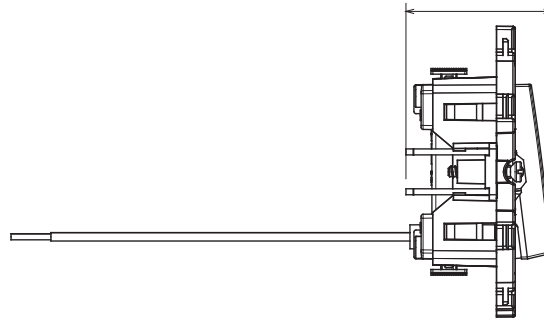

Serii rezidențiale potrivite pentru instalații pe cutii rotunde și pătrate, caracterizate printr-un aspect elegant și forme clasice. Plăcile, realizate DIN tehnopolimer în șapte culori și cu modularități diferite, de la 1 la 5 benzi, pot fi instalate atât în poziție orizontală, cât și verticală. Seria, dezvoltată în jurul unui nucleu de dispozitive monobloc, este disponibilă în două culori: alb și fildes, ambele cu un finisaj lucios. Extensibil cu dispozitive modulare ChorusSmart.

Categorie	Înterupător	Butonul automat	Neutru
Culoare	Ivoriu	Material	Tehnopolimer
Finisaj	Lucios	Descriere	1P - 10 AX iluminat DIN spate
Tensiune	250 V	Tip de terminale	Fără șurub
Fixare	Cu ambreiaje/șuruburi	Puterea nominală a lămpilor cu LED 230V	100 W
Încercare cu fir incandescent	850 °C	Termo-presiune cu bilă	125 °C
Rezistența la tensiunea de test	2000 V la 50 Hz timp de 1 minut	Rezistența izolației	>5 MOhm
Comutator de funcționare prelungit (nr. de manevre)	1000 la 250 V c.a. cosφ=0,6	Prinderea bornei la tracțiunea cablului	30 N
CAPACITATEA DE STRĂNGERE A BORNEI	Cabluri rigide de 0,5-2x2,5 mm <sup>2</sup>	Standard	EN 60669-1; 2014/35/UE

### DIMENSIONAL

1,9  
1,57

### TECHNICAL SYMBOLOGY

**GWT**

850 °C

125 °C