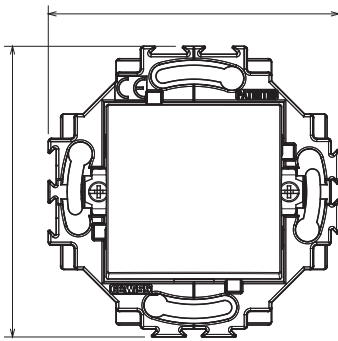

Serii rezidențiale potrivite pentru instalații pe cutii rotunde și pătrate, caracterizate printr-un aspect elegant și forme clasice. Plăcile, realizate DIN tehnopolimer în șapte culori și cu modularități diferite, de la 1 la 5 benzi, pot fi instalate atât în poziție orizontală, cât și verticală. Seria, dezvoltată în jurul unui nucleu de dispozitive monobloc, este disponibilă în două culori: alb și fildes, ambele cu un finisaj lucios. Extensibil cu dispozitive modulare ChorusSmart.

Categorie	Înterupător	Butonul automat	Neutru
Culoare	Ivoriu	Material	Tehnopolimer
Finisaj	Lucios	Descriere	1P - 10 AX iluminat DIN spate
Tensiune	250 V	Tip de terminale	Fără șurub
Fixare	Cu ambreiaje/șuruburi	Puterea nominală a lămpilor cu LED 230V	100 W
Încercare cu fir incandescent	850 °C	Termo-presiune cu bilă	125 °C
Rezistența la tensiunea de test	2000 V la 50 Hz timp de 1 minut	Rezistența izolației	>5 MOhm
Comutator de funcționare prelungit (nr. de manevre)	1000 la 250 V c.a. cosφ=0,6	Prinderea bornei la tracțiunea cablului	30 N
CAPACITATEA DE STRĂNGERE A BORNEI	Cabluri rigide de 0,5-2x2,5 mm <sup>2</sup>	Standard	EN 60669-1; 2014/35/UE

### DIMENSIONAL

1,9  
1,57

### TECHNICAL SYMBOLOGY

**GWT**

850 °C

125 °C