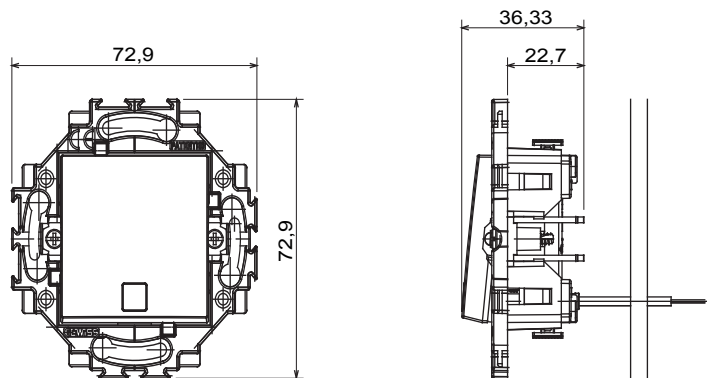

Serii rezidențiale potrivite pentru instalații pe cutii rotunde și pătrate, caracterizate printr-un aspect elegant și forme clasice. Plăcile, realizate DIN tehnopolimer în șapte culori și cu modularități diferite, de la 1 la 5 benzi, pot fi instalate atât în poziție orizontală, cât și verticală. Seria, dezvoltată în jurul unui nucleu de dispozitive monobloc, este disponibilă în două culori: alb și fildes, ambele cu un finisaj lucios. Extensibil cu dispozitive modulare ChorusSmart.

Categorie	Înterupător	Butonul automat	Cu lentilă neutră înlocuibilă
Culoare	Ivoriu	Material	Tehnopolimer
Finisaj	Lucios	Descriere	1P - 10 AX iluminat DIN spate
Tensiune	250 V	Tip de terminale	Fără șurub
Fixare	Cu ambreiaje/șuruburi	Puterea nominală a lămpilor cu LED 230V	100 W
Încercare cu fir incandescent	850 °C	Termo-presiune cu bilă	125 °C
Rezistența la tensiunea de test	2000 V la 50 Hz timp de 1 minut	Rezistența izolației	>5 MOhm
Comutator de funcționare prelungit (nr. de moduri de funcționare)	2000 la 250 V c.a. cos φ=0,6	Prinderea bornei la tracțiunea cablului	30 N
CAPACITATEA DE STRĂNGERE A BORNEI	Cabluri rigide de 0,5-2x2,5 mm²	Standard	EN 60669-1; 2014/35/UE

DIMENSIONAL

TECHNICAL SYMBOLOGY

STANDARDS/APPROVALS