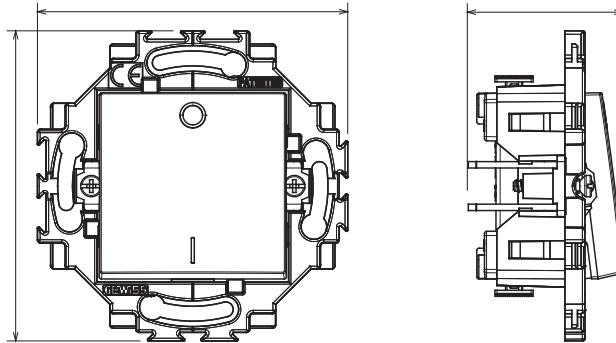

Serii rezidențiale potrivite pentru instalații pe cutii rotunde și pătrate, caracterizate printr-un aspect elegant și forme clasice. Plăcile, realizate DIN tehnopolimer în șapte culori și cu modularități diferite, de la 1 la 5 benzi, pot fi instalate atât în poziție orizontală, cât și verticală. Seria, dezvoltată în jurul unui nucleu de dispozitive monobloc, este disponibilă în două culori: alb și fildes, ambele cu un finisaj lucios. Extensibil cu dispozitive modulare ChorusSmart.

Categorie	Întreprător	Butonul automat	Neutru
Simbol	0/1	Culoare	Alb
Material	Tehnopolimer	Finisaj	Lucios
Descriere	2P - 10 AX iluminat	Tensiune	250 V
Tip de terminale	Fără șurub	Fixare	Cu ambreiaje/șuruburi
Puterea nominală a lămpilor cu LED 230V	100 W	Încercare cu fir incandescent	850 °C
Termo-presiune cu bilă	125 °C	Rezistența la tensiunea de test	2000 V la 50 Hz timp de 1 minut
Rezistența izolației	>5 MOhm	Comutator de funcționare prelungit (nr. de modificări)	100 poziții
Prinderea bornei la tracțiunea cablului	30 N	CAPACITATEA DE STRĂNGERE A BORNEI	Cabluri rigide de 0,5-2x2,5 mm <sup>2</sup>
Standard	EN 60669-1; 2014/35/UE		

### DIMENSIONAL

1.97