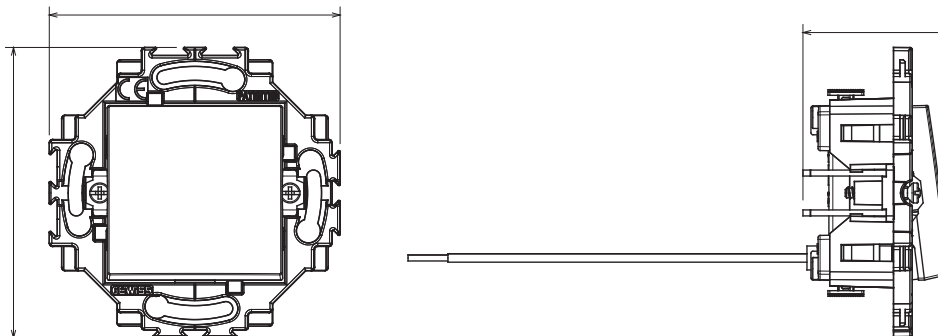

Serii rezidențiale potrivite pentru instalații pe cutii rotunde și pătrate, caracterizate printr-un aspect elegant și forme clasice. Plăcile, realizate DIN tehnopolimer în șapte culori și cu modularități diferite, de la 1 la 5 benzi, pot fi instalate atât în poziție orizontală, cât și verticală. Seria, dezvoltată în jurul unui nucleu de dispozitive monobloc, este disponibilă în două culori: alb și fildes, ambele cu un finisaj lucios. Extensibil cu dispozitive modulare ChorusSmart.

Categorie	Întreprător	Butonul automat	Neutru
Culoare	Alb	Material	Tehnopolimer
Finisaj	Lucios	Descriere	1P - 10 AX iluminat DIN spate
Tensiune	250 V	Tip de terminale	Fără șurub
Fixare	Cu ambreiaje/șuruburi	Puterea nominală a lămpilor cu LED 230V	100 W
Încercare cu fir incandescent	850 °C	Termo-presiune cu bilă	125 °C
Rezistența la tensiunea de test	2000 V la 50 Hz timp de 1 minut	Rezistența izolației	>5 MOhm
Comutator de funcționare prelungit (nr. de moduri de funcționare)	1000 la 2500 c.a. $\cos\phi=0,6$	Prinderea bornei la tracțiunea cablului	30 N
CAPACITATEA DE STRÂNGERE A BORNEI	Cabluri rigide de 0,5-2x2,5 mm <sup>2</sup>	Standard	EN 60669-1; 2014/35/UE

### DIMENSIONAL

1.9  
1.57