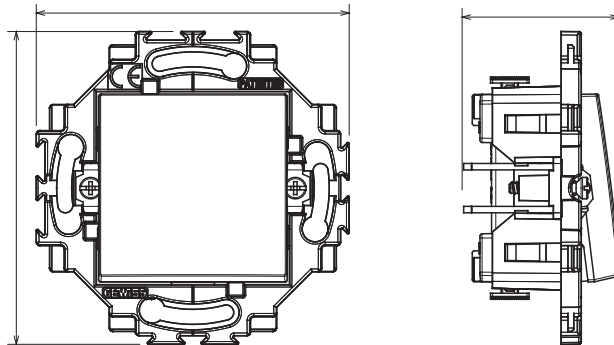

Serii rezidențiale potrivite pentru instalații pe cutii rotunde și pătrate, caracterizate printr-un aspect elegant și forme clasice. Plăcile, realizate DIN tehnopolimer în șapte culori și cu modularități diferite, de la 1 la 5 benzi, pot fi instalate atât în poziție orizontală, cât și verticală. Seria, dezvoltată în jurul unui nucleu de dispozitive monobloc, este disponibilă în două culori: alb și fildes, ambele cu un finisaj lucios. Extensibil cu dispozitive modulare ChorusSmart.

Categorie	Întreprător	Butonul automat	Neutru
Culoare	Alb	Material	Tehnopolimer
Finisaj	Lucios	Descriere	1P - 10AX iluminat
Tensiune	250 V	Tip de terminale	Fără șurub
Fixare	Cu ambreiaje/șuruburi	Puterea nominală a lămpilor cu LED 230V	100 W
Încercare cu fir incandescent	850 °C	Termo-presiune cu bilă	125 °C
Rezistența la tensiunea de test	2000 V la 50 Hz timp de 1 minut	Rezistența izolației	>5 MOhm
Comutator de funcționare prelungit (nr. de modificări)	1000 la 250V c.a. cosφ=0,6	Prinderea bornei la tracțiunea cablului	30 N
CAPACITATEA DE STRÂNGERE A BORNEI	Cabluri rigide de 0,5-2x2,5 mm <sup>2</sup>	Standard	EN 60669-1; 2014/35/UE

### DIMENSIONAL

3.97