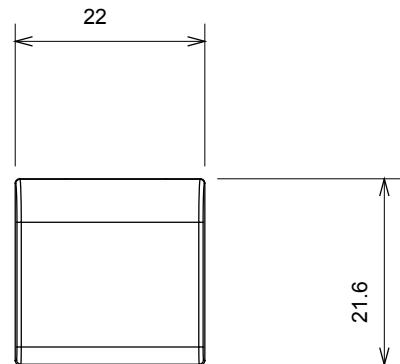

Gamă largă de dispozitive de comandă, prize pentru alimentarea cu energie electrică (conforme cu standardele naționale și internaționale), preluarea semnalelor, controlul climei, gestionarea confortului, semnalizarea tehnică a alarmelor și gestionarea iluminatului de urgență. Dispozitivele modulare ChoruSmart sunt disponibile în cinci culori, alb lucios, alb satinat, bej natural, negru satinat și titan lăcuit și în diferite dimensiuni de la 1/2, 1, 2 și 3 module. Datorită suporturilor de montare pentru cutii dreptunghiulare, pătrate și rotunde, pot fi create combinații nesfârșite cu gama de plăci ChoruSmart.

Categorie	Buton înlocuibil	Tip	interschimbabil
Culoare	Negru satinat	Descriere	Chei 22x22 mm
Standard	EN 60669-1	Termo-presiune cu bilă	125 °C
Test de încercare cu fir incandescent	850 °C	Simbol	Săgeată verticală
Material	Tehnopolimer	Electrocod	0130

DIMENSIONAL

TECHNICAL SYMBOLOGY

STANDARDS/APPROVALS