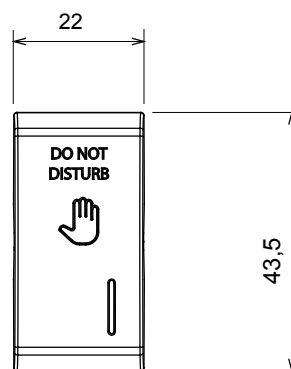

Gamă largă de dispozitive de comandă, prize pentru alimentarea cu energie electrică (conforme cu standardele naționale și internaționale), preluarea semnalelor, controlul climei, gestionarea confortului, semnalizarea tehnică a alarmelor și gestionarea iluminatului de urgență. Dispozitivele modulare ChoruSmart sunt disponibile în cinci culori, alb lucios, alb satinat, bej natural, negru satinat și titan lăcuit și în diferite dimensiuni de la 1/2, 1, 2 și 3 module. Datorită suporturilor de montare pentru cutii dreptunghiulare, pătrate și rotunde, pot fi create combinații nesfârșite cu gama de plăci ChoruSmart.

Categorie	Buton înlocuibil	Butonul automat	Cu lampă difuzoare
Simbol	DND	Culoare	Negru satinat
Standard	EN 60669-1	Termo-presiune cu bilă	125 °C
Test de încercare cu fir incandescent	850 °C	Nr. module	1
Electrocod	140		

DIMENSIONAL

TECHNICAL SYMBOLOGY

STANDARDS/APPROVALS