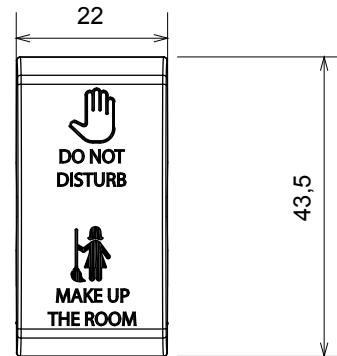

Gamă largă de dispozitive de comandă, prize pentru alimentarea cu energie electrică (conforme cu standardele naționale și internaționale), preluarea semnalelor, controlul climei, gestionarea confortului, semnalizarea tehnică a alarmelor și gestionarea iluminatului de urgență. Dispozitivele modulare ChoruSmart sunt disponibile în cinci culori, alb lucios, alb satinat, bej natural, negru satinat și titan lăcuit și în diferite dimensiuni de la 1/2, 1, 2 și 3 module. Datorită suporturilor de montare pentru cutii dreptunghiulare, pătrate și rotunde, pot fi create combinații nesfârșite cu gama de plăci ChoruSmart.

Categorie	Buton înlocuibil	Butonul automat	Neutru
Simbol	DND+MUR	Culoare	Negru satinat
Standard	EN 60669-1	Termo-presiune cu bilă	125 °C
Test de încercare cu fir incandescent	850 °C	Nr. module	1
Electrocod	140		

DIMENSIONAL

TECHNICAL SYMBOLOGY

STANDARDS/APPROVALS