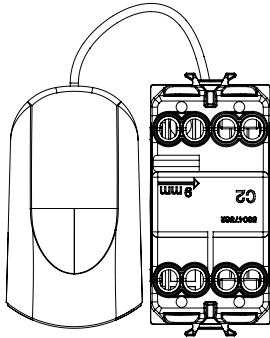

Gamă largă de dispozitive de comandă, prize pentru alimentarea cu energie electrică (conforme cu standardele naționale și internaționale), preluarea semnalelor, controlul climei, gestionarea confortului, semnalizarea tehnică a alarmelor și gestionarea iluminatului de urgență. Dispozitivele modulare ChoruSmart sunt disponibile în cinci culori, alb lucios, alb satinat, bej natural, negru satinat și titan lăcuit și în diferite dimensiuni de la 1/2, 1, 2 și 3 module. Datorită suporturilor de montare pentru cutii dreptunghiulare, pătrate și rotunde, pot fi create combinații nesfârșite cu gama de plăci ChoruSmart.

Categorie	Capăt de apăsare piston seringă	Butonul automat	Cablu de tragere
Culoare	Ivoriu	Descriere	1P NO - 16A
Tensiune	250 V	Standard	EN 60669-1
Rezistența la tensiunea de test	2000 V la 50 Hz timp de 1 minut	Rezistența izolației	>5 MOhm
Borne de cablare	Conținut	Comutator de funcționare prelungit (nr. de modificări)	10 poziții 250 V c.a. cosφ=0,6
Termo-presiune cu bilă	125 °C	Test de încercare cu fir incandescent	850 °C
Prinderea bornei la tracțiunea cablului	> 50 N	Capacitate de strângere borne cabluri torsadate (mm²)	min. 0,75 - max. 2x4
Capacitate de strângere a bornelor cabluri solide (mm²)	min. 0,5 - max. 2x2,5	Nr. module	1
Material	Tehnopolimer		

1, 40m