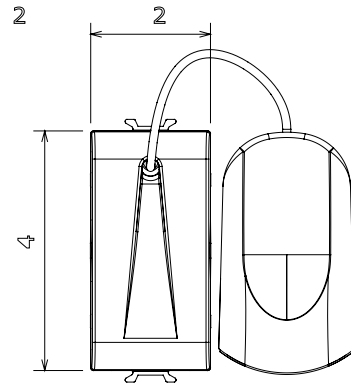

DIMENSIONAL

TECHNICAL SYMBOLOGY

STANDARDS/APPROVALS