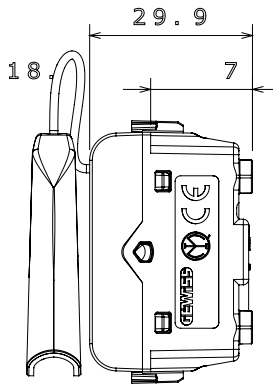

DIMENSIONAL

TECHNICAL SYMBOLOGY

STANDARDS/APPROVALS