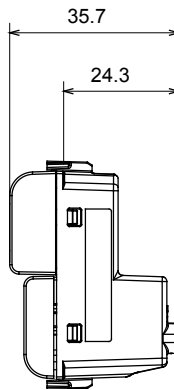

DIMENSIONAL