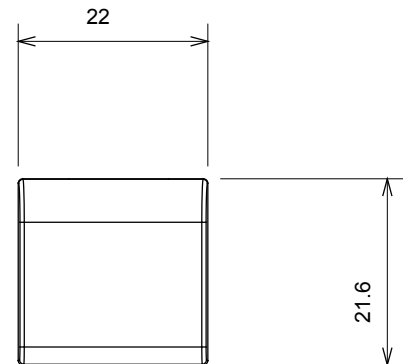

Gamă largă de dispozitive de comandă, prize pentru alimentarea cu energie electrică (conforme cu standardele naționale și internaționale), preluarea semnalelor, controlul climei, gestionarea confortului, semnalizarea tehnică a alarmelor și gestionarea iluminatului de urgență. Dispozitivele modulare ChoruSmart sunt disponibile în cinci culori, alb lucios, alb satinat, bej natural, negru satinat și titan lăcuit și în diferite dimensiuni de la 1/2, 1, 2 și 3 module. Datorită suporturilor de montare pentru cutii dreptunghiulare, pătrate și rotunde, pot fi create combinații nesfârșite cu gama de plăci ChoruSmart.

Categorie	Buton înlocuibil	Tip	interschimbabil
Culoare	Titan lucios	Descriere	Chei 22x22 mm
Standard	EN 60669-1	Termo-presiune cu bilă	125 °C
Test de încercare cu fir incandescent	850 °C	Simbol	Clopot
Material	Tehnopolimer	Electrocod	0130

DIMENSIONAL

TECHNICAL SYMBOLOGY

STANDARDS/APPROVALS