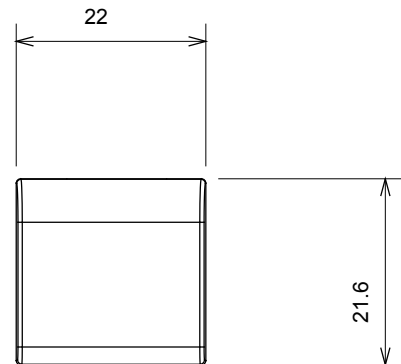

Categorie	Buton înlocuibil	Tip	interschimbabil
Culoare	Alb lucios	Descriere	Chei 22x22 mm
Standard	EN 60669-1	Termo-presiune cu bilă	125 °C
Test de încercare cu fir incandescent	850 °C	Simbol	Clopot
Material	Tehnopolimer	Electrocod	0130

### DIMENSIONAL