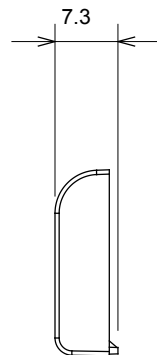

Categorie	Buton înlocuibil	Tip	interschimbabil
Culoare	Alb lucios	Descriere	Chei 22x22 mm
Standard	EN 60669-1	Termo-presiune cu bilă	125 °C
Test de încercare cu fir incandescent	850 °C	Simbol	Clopot
Material	Tehnopolimer	Electrocod	0130

### DIMENSIONAL