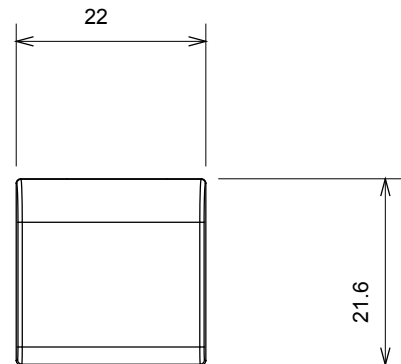

Gamă largă de dispozitive de comandă, prize pentru alimentarea cu energie electrică (conforme cu standardele naționale și internaționale), preluarea semnalelor, controlul climei, gestionarea confortului, semnalizarea tehnică a alarmelor și gestionarea iluminatului de urgență. Dispozitivele modulare ChoruSmart sunt disponibile în cinci culori, alb lucios, alb satinat, bej natural, negru satinat și titan lăcuit și în diferite dimensiuni de la 1/2, 1, 2 și 3 module. Datorită suporturilor de montare pentru cutii dreptunghiulare, pătrate și rotunde, pot fi create combinații nesfârșite cu gama de plăci ChoruSmart.

Categorie	Buton înlocuibil	Tip	interschimbabil
Culoare	Bej satinat natural	Descriere	Chei 22x22 mm
Standard	EN 60669-1	Termo-presiune cu bilă	125 °C
Test de încercare cu fir incandescent	850 °C	Simbol	Tastă
Material	Tehnopolimer	Electrocod	0130

DIMENSIONAL

TECHNICAL SYMBOLOGY

STANDARDS/APPROVALS