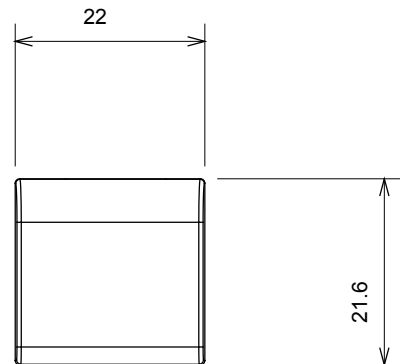

Gamă largă de dispozitive de comandă, prize pentru alimentarea cu energie electrică (conforme cu standardele naționale și internaționale), preluarea semnalelor, controlul climei, gestionarea confortului, semnalizarea tehnică a alarmelor și gestionarea iluminatului de urgență. Dispozitivele modulare ChoruSmart sunt disponibile în cinci culori, alb lucios, alb satinat, bej natural, negru satinat și titan lăcuit și în diferite dimensiuni de la 1/2, 1, 2 și 3 module. Datorită suporturilor de montare pentru cutii dreptunghiulare, pătrate și rotunde, pot fi create combinații nesfârșite cu gama de plăci ChoruSmart.

Categorie	Buton înlocuibil	Tip	interschimbabil
Culoare	Bej satinat natural	Descriere	Chei 22x22 mm
Standard	EN 60669-1	Termo-presiune cu bilă	125 °C
Test de încercare cu fir incandescent	850 °C	Simbol	Săgeată orizontală
Material	Tehnopolimer	Electrocod	0130

DIMENSIONAL

TECHNICAL SYMBOLOGY

STANDARDS/APPROVALS