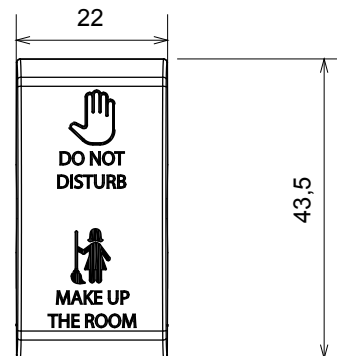

Gamă largă de dispozitive de comandă, prize pentru alimentarea cu energie electrică (conforme cu standardele naționale și internaționale), preluarea semnalelor, controlul climei, gestionarea confortului, semnalizarea tehnică a alarmelor și gestionarea iluminatului de urgență. Dispozitivele modulare ChoruSmart sunt disponibile în cinci culori, alb lucios, alb satinat, bej natural, negru satinat și titan lăcuit și în diferite dimensiuni de la 1/2, 1, 2 și 3 module. Datorită suporturilor de montare pentru cutii dreptunghiulare, pătrate și rotunde, pot fi create combinații nesfârșite cu gama de plăci ChoruSmart.

Categorie	Buton înlocuibil	Butonul automat	Neutru
Simbol	DND+MUR	Culoare	Bej satinat natural
Standard	EN 60669-1	Termo-presiune cu bilă	125 °C
Test de încercare cu fir incandescent	850 °C	Nr. module	1
Electrocod	140		

DIMENSIONAL

TECHNICAL SYMBOLOGY

STANDARDS/APPROVALS