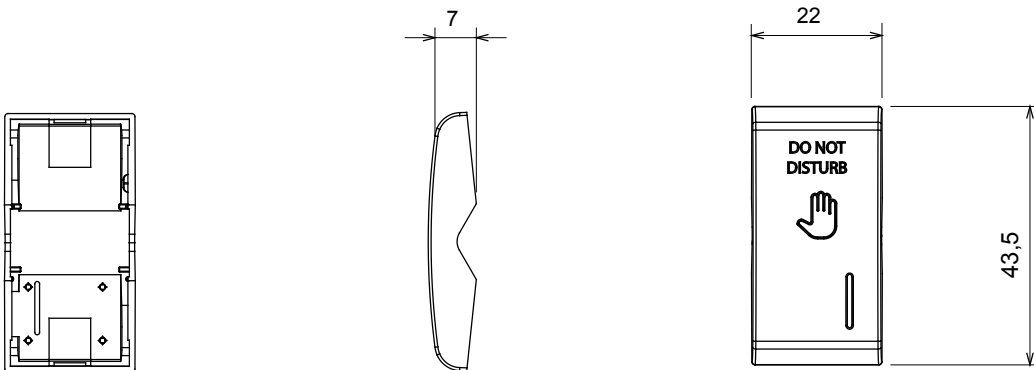

DIMENSIONAL

TECHNICAL SYMBOLOGY

STANDARDS/APPROVALS