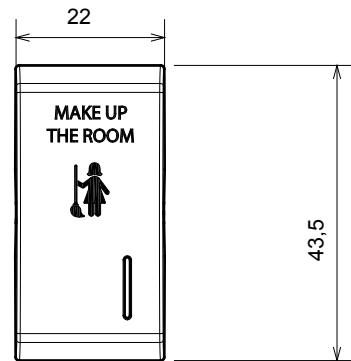

DIMENSIONAL

TECHNICAL SYMBOLOGY

STANDARDS/APPROVALS