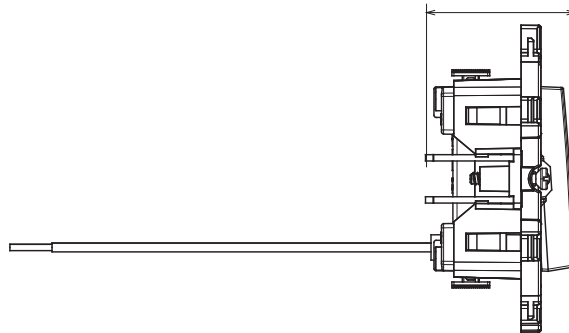

Serii rezidențiale potrivite pentru instalații pe cutii rotunde și pătrate, caracterizate printr-un aspect elegant și forme clasice. Plăcile, realizate DIN tehnopolimer în șapte culori și cu modularități diferite, de la 1 la 5 benzi, pot fi instalate atât în poziție orizontală, cât și verticală. Seria, dezvoltată în jurul unui nucleu de dispozitive monobloc, este disponibilă în două culori: alb și fildes, ambele cu un finisaj lucios. Extensibil cu dispozitive modulare ChorusSmart.

Categorie	Capăt de apăsare piston seringă	Butonul automat	Neutru
Culoare	Ivoriu	Material	Tehnopolimer
Finisaj	Lucios	Descriere	1P - 10 A iluminat DIN spate
Tensiune	250 V	Tip de terminale	Fără șurub
Fixare	Cu ambreiaje/șuruburi	Încercare cu fir incandescent	850 °C
Termo-presiune cu bilă	125 °C	Rezistența la tensiunea de test	2000 V la 50 Hz timp de 1 minut
Rezistența izolației	>5 MOhm	Comutator de funcționare prelungit (nr. de modificări)	10000 poziții
Prinderea bornei la tracțiunea cablului	30 N	CAPACITATEA DE STRÂNGERE A BORNEI	Cabluri rigide de 0,5-2x2,5 mm ²
Standard	EN 60669-1; 2014/35/UE		

DIMENSIONAL

3.92

TECHNICAL SYMBOLOGY

GWT

850 °C

125 °C

STANDARDS/APPROVALS