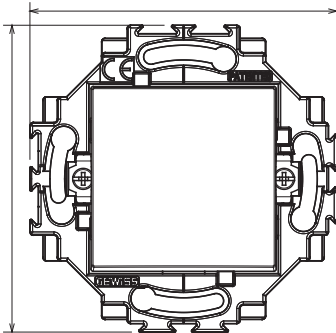

Serii rezidențiale potrivite pentru instalații pe cutii rotunde și pătrate, caracterizate printr-un aspect elegant și forme clasice. Plăcile, realizate DIN tehnopolimer în șapte culori și cu modularități diferite, de la 1 la 5 benzi, pot fi instalate atât în poziție orizontală, cât și verticală. Seria, dezvoltată în jurul unui nucleu de dispozitive monobloc, este disponibilă în două culori: alb și fildes, ambele cu un finisaj lucios. Extensibil cu dispozitive modulare ChorusSmart.

Categorie	Capăt de apăsare piston seringă	Butonul automat	Neutru
Culoare	Ivoriu	Material	Tehnopolimer
Finisaj	Lucios	Descriere	1P - 10 A iluminat DIN spate
Tensiune	250 V	Tip de terminale	Fără șurub
Fixare	Cu ambreiaje/șuruburi	Încercare cu fir incandescent	850 °C
Termo-presiune cu bilă	125 °C	Rezistența la tensiunea de test	2000 V la 50 Hz timp de 1 minut
Rezistența izolației	>5 MOhm	Comutator de funcționare prelungit (nr. de modificări)	10000 poziții
Prinderea bornei la tracțiunea cablului	30 N	CAPACITATEA DE STRÂNGERE A BORNEI	Cabluri rigide de 0,5-2x2,5 mm ²
Standard	EN 60669-1; 2014/35/UE		

DIMENSIONAL

3.92

TECHNICAL SYMBOLOGY

GWT

850 °C

125 °C

STANDARDS/APPROVALS