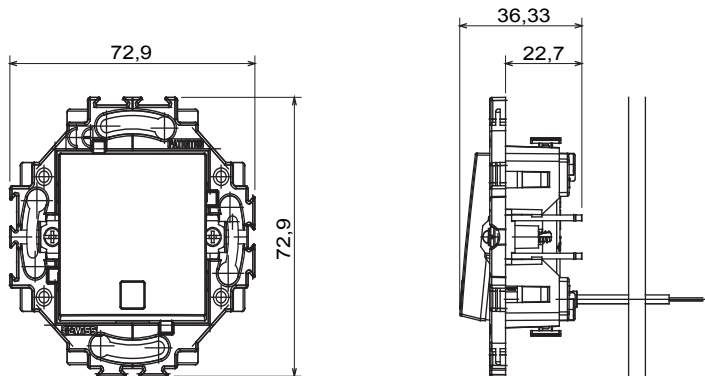

Serii rezidențiale potrivite pentru instalații pe cutii rotunde și pătrate, caracterizate printr-un aspect elegant și forme clasice. Plăcile, realizate DIN tehnopolimer în șapte culori și cu modularități diferite, de la 1 la 5 benzi, pot fi instalate atât în poziție orizontală, cât și verticală. Seria, dezvoltată în jurul unui nucleu de dispozitive monobloc, este disponibilă în două culori: alb și fildes, ambele cu un finisaj lucios. Extensibil cu dispozitive modulare ChorusSmart.

Categorie	Capăt de apăsare piston seringă	Butonul automat	Cu lentilă neutră înlocuibilă
Culoare	Ivoriu	Material	Tehnopolimer
Finisaj	Lucios	Descriere	1P - 10 A iluminat DIN spate
Tensiune	250 V	Tip de terminale	Fără șurub
Fixare	Cu ambreiaje/șuruburi	Încercare cu fir incandescent	850 °C
Termo-presiune cu bilă	125 °C	Rezistența la tensiunea de test	2000 V la 50 Hz timp de 1 minut
Rezistența izolației	>5 MOhm	Comutator de funcționare prelungit (nr. de modificări)	10000 poziții
Prinderea bornei la tracțiunea cablului	30 N	CAPACITATEA DE STRÂNGERE A BORNEI	50 V c.a. cosφ=0,6
Standard	EN 60669-1; 2014/35/UE		

DIMENSIONAL

TECHNICAL SYMBOLOGY

STANDARDS/APPROVALS