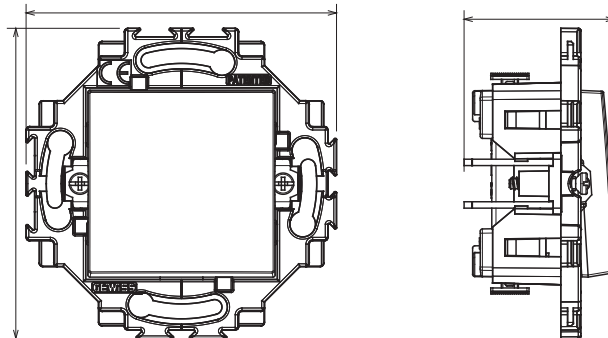

Serii rezidențiale potrivite pentru instalații pe cutii rotunde și pătrate, caracterizate printr-un aspect elegant și forme clasice. Plăcile, realizate DIN tehnopolimer în șapte culori și cu modularități diferite, de la 1 la 5 benzi, pot fi instalate atât în poziție orizontală, cât și verticală. Seria, dezvoltată în jurul unui nucleu de dispozitive monobloc, este disponibilă în două culori: alb și fildes, ambele cu un finisaj lucios. Extensibil cu dispozitive modulare ChorusSmart.

Categorie	Capăt de apăsare piston seringă	Butonul automat	Neutru
Culoare	Alb	Material	Tehnopolimer
Finisaj	Lucios	Descriere	1P - 10A ILUMINABIL
Tensiune	250 V	Tip de terminale	Fără șurub
Fixare	Cu ambreiaje/șuruburi	Încercare cu fir incandescent	850 °C
Termo-presiune cu bilă	125 °C	Rezistența la tensiunea de test	2000 V la 50 Hz timp de 1 minut
Rezistența izolației	>5 MOhm	Comutator de funcționare prelungit (nr. de modificări)	10000 poziții
Prinderea bornei la tracțiunea cablului	30 N	CAPACITATEA DE STRÂNGERE A BORNEI	Cabluri rigide de 0,5-2x2,5 mm <sup>2</sup>
Standard	EN 60669-1; 2014/35/UE		

### DIMENSIONAL

3:32