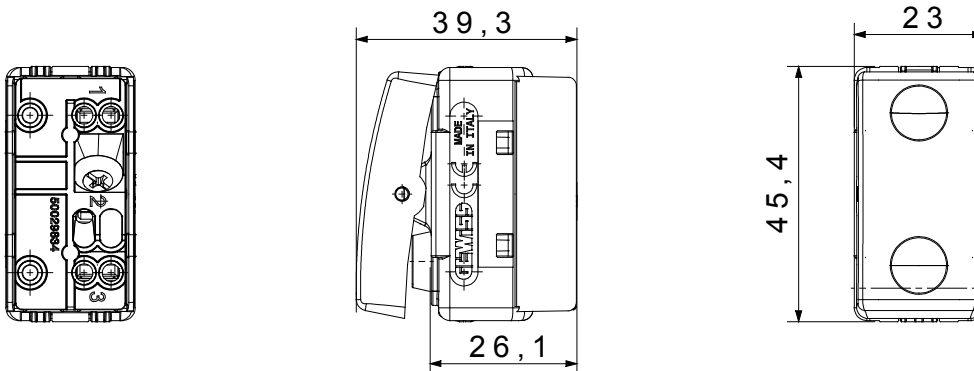

Categorie	Capăt de apăsare piston seringă	Butonul automat	Neutru
Simbol		- Culoare	Negru
Descriere	1P NO - 10A	Tensiune	250 V
Unitate de semnalizare		- Standard	EN 60669-1
Rezistența la tensiunea de test	2000 V la 50 Hz timp de 1 minut	Rezistența izolației	>5 MOhm
Borne de cablare	Conținut	Comutator de funcționare prelungit (nr. de modificări)	400 poziții
Termo-presiune cu bilă	125 °C	Test de încercare cu fir incandescent	850 °C
Prinderea bornei la tracțiunea cablului	> 50 N	Capacitate de strângere borne cabluri torsadate (mm <sup>2</sup> )	min. 0,75 - max. 2x4
Capacitate de strângere a bornelor cabluri solide (mm <sup>2</sup> )	min. 0,5 - max. 2x2,5	Nr. Module DE SISTEM	1
Material	Tehnopolimer	Electrocod	0130

### DIMENSIONAL