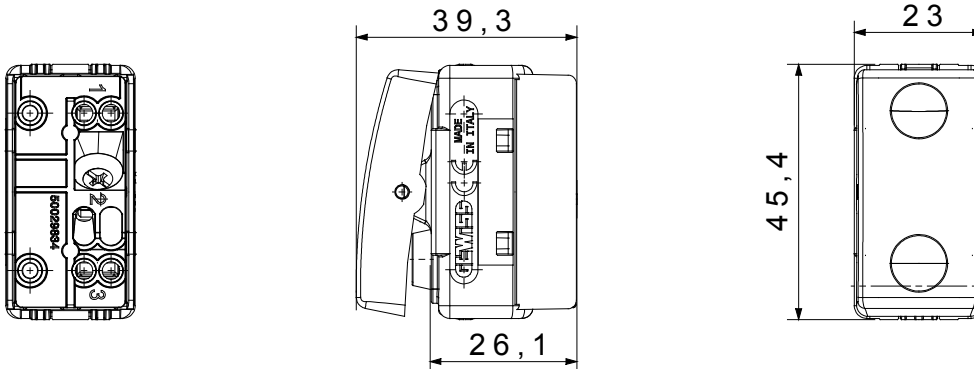

Categorie	Capăt de apăsare piston seringă	Butonul automat	Cu simbol
Simbol	Clopot	Culoare	Alb
Descriere	1P NO - 10A	Tensiune	250 V
Unitate de semnalizare	-	Standard	EN 60669-1
Rezistența la tensiunea de test	2000 V la 50 Hz timp de 1 minut	Rezistența izolației	>5 MOhm
Borne de cablare	Conținut	Comutator de funcționare prelungit (nr. de modificări)	10 poziții 50 V c.a. cosφ=0,6
Termo-presiune cu bilă	125 °C	Test de încercare cu fir incandescent	850 °C
Prinderea bornei la tracțiunea cablului	> 50 N	Capacitate de strângere borne cabluri torsadate (mm <sup>2</sup> )	min. 0,75 - max. 2x4
Capacitate de strângere a bornelor cabluri solide (mm <sup>2</sup> )	min. 0,5 - max. 2x2,5	Nr. Module DE SISTEM	1
Material	Tehnopolimer	Electrocod	0130

### DIMENSIONAL