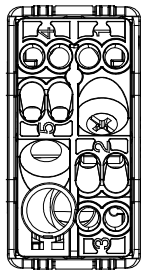

Categorie	Capăt de apăsare piston seringă	Butonul automat	Cu interblocare
Simbol	sus-jos	Culoare	Alb
Descriere	1P NO+NO - 10 A	Tensiune	250 V
Unitate de semnalizare	-	Standard	EN 60669-1
Rezistența la tensiunea de test	2000 V la 50 Hz timp de 1 minut	Rezistența izolației	>5 MOhm
Borne de cablare	Conținut	Comutator de funcționare prelungit (nr. de modificări)	10 poziții 50 V c.a. cosφ=0,6
Termo-presiune cu bilă	125 °C	Test de încercare cu fir incandescent	850 °C
Prinderea bornei la tracțiunea cablului	> 50 N	Capacitate de strângere borne cabluri torsadate (mm <sup>2</sup> )	min. 0,75 - max. 2x4
Capacitate de strângere a bornelor cabluri solide (mm <sup>2</sup> )	min. 0,5 - max. 2x2,5	Nr. Module DE SISTEM	1
Material	Tehnopolimer	Electrocod	0130

### DIMENSIONAL