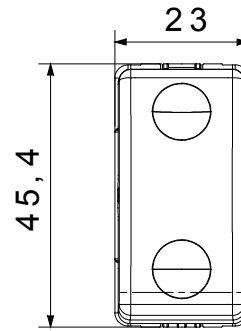

Categorie	Capăt de apăsare piston seringă	Butonul automat	Cu interblocare
Simbol	sus-jos	Culoare	Alb
Descriere	1P NO+NO - 10 A	Tensiune	250 V
Unitate de semnalizare	-	Standard	EN 60669-1
Rezistența la tensiunea de test	2000 V la 50 Hz timp de 1 minut	Rezistența izolației	>5 MOhm
Borne de cablare	Conținut	Comutator de funcționare prelungit (nr. de modificări)	10 poziții 50 V c.a. cosφ=0,6
Termo-presiune cu bilă	125 °C	Test de încercare cu fir incandescent	850 °C
Prinderea bornei la tracțiunea cablului	> 50 N	Capacitate de strângere borne cabluri torsadate (mm <sup>2</sup> )	min. 0,75 - max. 2x4
Capacitate de strângere a bornelor cabluri solide (mm <sup>2</sup> )	min. 0,5 - max. 2x2,5	Nr. Module DE SISTEM	1
Material	Tehnopolimer	Electrocod	0130

### DIMENSIONAL