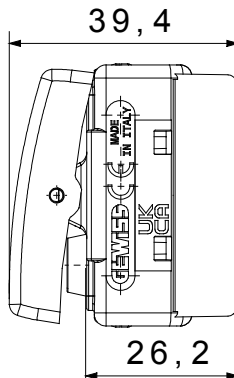

Categorie	Capăt de apăsare piston seringă	Butonul automat	Cu interblocare
Simbol	sus-jos	Culoare	Alb
Descriere	1P NO+NO - 10 A	Tensiune	250 V
Unitate de semnalizare	-	Standard	EN 60669-1
Rezistența la tensiunea de test	2000 V la 50 Hz timp de 1 minut	Rezistența izolației	>5 MOhm
Borne de cablare	Conținut	Comutator de funcționare prelungit (nr. de modificări)	10 poziții 50 V c.a. cosφ=0,6
Termo-presiune cu bilă	125 °C	Test de încercare cu fir incandescent	850 °C
Prinderea bornei la tracțiunea cablului	> 50 N	Capacitate de strângere borne cabluri torsadate (mm <sup>2</sup> )	min. 0,75 - max. 2x4
Capacitate de strângere a bornelor cabluri solide (mm <sup>2</sup> )	min. 0,5 - max. 2x2,5	Nr. Module DE SISTEM	1
Material	Tehnopolimer	Electrocod	0130

### DIMENSIONAL