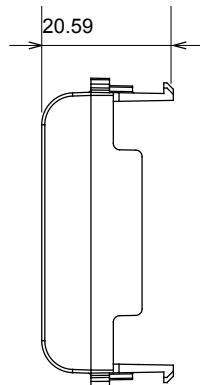

DIMENSIONAL