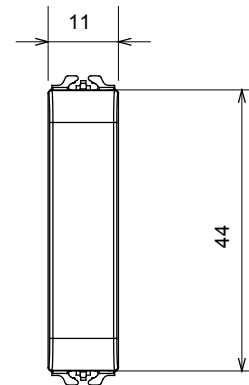

DIMENSIONAL