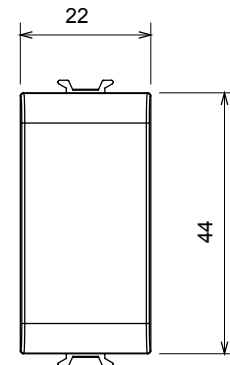

Categorie	Modul de golire	Culoare	Ivoriu
Descriere	1 modul	Standard	EN 60669-1
Termo-presiune cu bilă	125 °C	Test de încercare cu fir incandescent	850 °C
Nr. module	1	Material	Tehnopolimer

DIMENSIONAL

TECHNICAL SYMBOLOGY