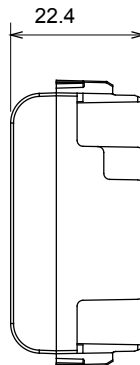

Gamă largă de dispozitive de comandă, prize pentru alimentarea cu energie electrică (conforme cu standardele naționale și internaționale), preluarea semnalelor, controlul climei, gestionarea confortului, semnalizarea tehnică a alarmelor și gestionarea iluminatului de urgență. Dispozitivele modulare ChoruSmart sunt disponibile în cinci culori, alb lucios, alb satinat, bej natural, negru satinat și titan lăcuit și în diferite dimensiuni de la 1/2, 1, 2 și 3 module. Datorită suporturilor de montare pentru cutii dreptunghiulare, pătrate și rotunde, pot fi create combinații nesfârșite cu gama de plăci ChoruSmart.

Categorie	Modul de golire	Culoare	Ivoriu
Descriere	1 modul	Standard	EN 60669-1
Termo-presiune cu bilă	125 °C	Test de încercare cu fir incandescent	850 °C
Nr. module	1	Material	Tehnopolimer

DIMENSIONAL

TECHNICAL SYMBOLOGY