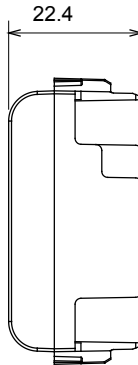

DIMENSIONAL