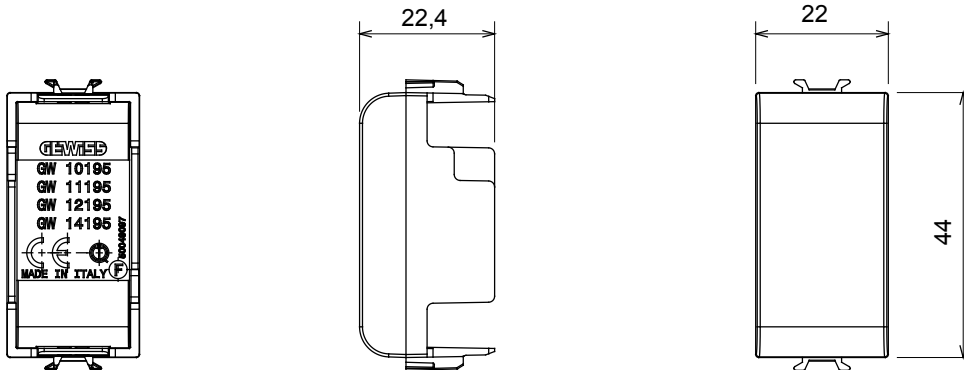

Accesoriu pentru dispozitivele conectate ChoruSmart: vă permite să instalați dispozitivele retractabile în suporturi.

Descriere	1 modul	Categorie	Modul de golire
Culoare	Titan lucios	Material	Tehnopolimer
Simbol	Radiofrecvență	Adecvată pentru	Interfețe contacte, dispozitive de acționare Zigbee
Termo-presiune cu bilă	125 °C	Test de încercare cu fir incandescent	850 °C
Standard	EN 60669-1	Nr. module	1
Electrocod	0100		

DIMENSIONAL

TECHNICAL SYMBOLOGY

STANDARDS/APPROVALS